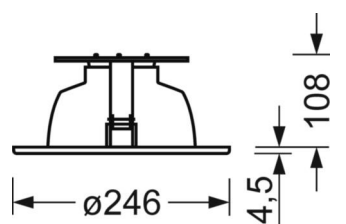

DEEP-LINK

<https://www.regiolum.de/ru/article/36940334120>

Ссылка	LED 1800lm 840
ηLB	100 %
Φ ↓/↑	100 % / 0 %
UGR поп./вдоль дисплей	18.7 / 18.7
	65° < 1000cd/m²

Механика

цвет корпуса	белый стандартный для электротехники RAL 9016
размеры (LxWxH/DxH)	246mm x 113mm
Глубина	108mm
Потолочная система	потолки с вырезами (AD), подвесные панельные потолки [PD], модуль 100/200
вырез в потолке (ДxШ/диам.)	229mm
глубина встройки	165mm [AD]
вес (нетто)	0.78kg
Вид монтажа	настенная установка отдельных светильников

размеры

H	113 mm	Высота
D	246 mm	Диаметр
T	108 mm	Глубина
DA	229 mm	Сечение, диаметр
DS min	10 mm	Минимальная толщина потолка
DS max	25 mm	Максимальная толщина потолка
Et(AD)	165 mm	Минимальное расстояние от потолка (потолки с вырезом)
KL	157 mm	Длина головки светильника или коробки балласта
KB	67 mm	Ширина головки светильника или коробки балласта
KH	30 mm	Высота головки светильника или коробки балласта