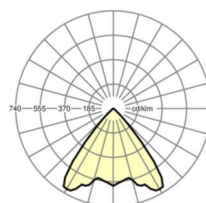

параметры

номер заказа	36940334120
код EAN	4020863352432
номер таможенного тарифа	94051190
Знак прохождения контроля	IP 20, класс защиты II, для рабочих мест за дисплеем 65° < 1000, F, Indoor, CE
Степень ударопрочности IK	IK02
Температура окружения	ta 25°C
Гарантийный срок	5 лет
Государственные программы поддержки	BEG - государственные субсидии для энергосберегающих зданий (действительна только для Германии)

электротехника

Балласт	Электронный драйвер (1 штука)
Мощность системы	16W
сетевое напряжение	230V/50Hz
автоматический предохранитель (пусковой ток)	14 штук/B10, 24 штук/B16, 24 штук/C10, 40 штук/C16
класс энергосбережения/Источник света	D

Оптика

Оснастка	LED, цветопередача/оттенок света CRI ≥ 80 / 4000K
Допуск для координаты цветности (MacAdam)	3SDCM
Фотобиологическая безопасность (светильник)	RG1
Номинальный световой поток	1939lm
Срок службы LED	50000h L80/B10 (Tq 25°C)
светоотдача светильников	124lm/W
Угол излучения	80°
UGR поп./вдоль	18.7 / 18.7

DEEP-LINK

<https://www.regiolum.de/ru/article/36940334120>